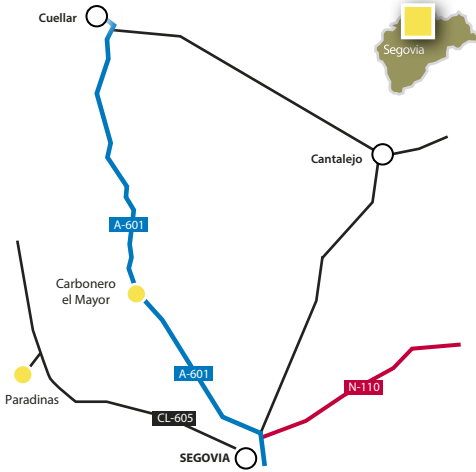

Gótico

PROVINCIA DE LEÓN

Vallecillo
Iglesia de San Pedro Apóstol

Asociación Cultural
Balle de Scapa
11:00 a 13:00h y
17:00 a 19:00 h

Gordaliza del Pino
Iglesia de Ntra. Sra. de Arbas

Villaselán
Iglesia de San Facundo y San Primitivo

Cistierna
Iglesia de Cristo Rey

Yugueros
Iglesia de El Salvador

Sahagún
Capilla Jesús Nazareno

Joara
Iglesia de San Andrés

Celada de Cea
Iglesia de los Santos Niños Justo y Pastor

Valdescapa
Iglesia de San Andrés

Valdavia
Iglesia de San Julián y Santa Basilisa

PROVINCIA DE SEGOVIA

Carbonero el Mayor
Iglesia de San Juan Bautista

De 11:00
a 13:30 h

Paradinás
Iglesia de la Asunción

V, S y D

Retablos Palterescos al Este de León

Románico Zamorano