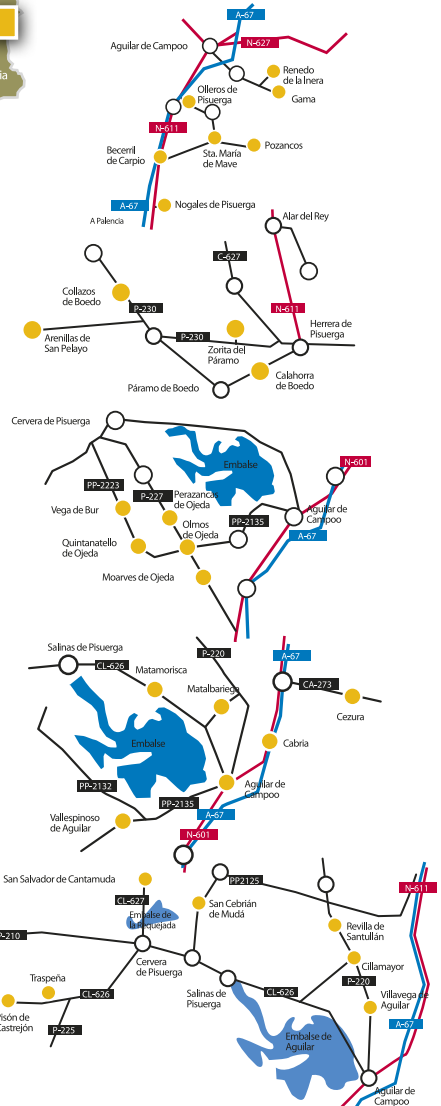

Iglesia de San Nicolás

Rebolledo de la Torre

Iglesia de San Julián y Santa Basilea

Bisjueces

Iglesia de San Juan Bautista

11:00 a 13:00h
Y
17:00 a 19:00h

Crespos

Iglesia de Ntra. Sra. del Rosario

11:00 a 14:00h
Y
17:00 a 19:30h

San Miguel de Cornezuolo

Iglesia de San Miguel

11:00 a 13:00h
Y
17:00 a 19:00h

Santa Gadea del Alfoz

Iglesia de San Andrés

V, S y D
11:00 a 14:00h y
17:00 a 19:30h

Gredilla de Sedano

Iglesia de San Pedro y San Pablo

11:00 a 14:00h
Y
17:00 a 19:30h

Lomas de Villamediana

Iglesia de San Andrés

V, S y D
11:00 a 14:00h y
17:00 a 19:30h

Tabliega

Iglesia de San Andrés

V, S y D
11:00 a 14:00h y
17:00 a 19:30h

Lara de los Infantes

Iglesia de la Natividad

V, S y D
11:00 a 14:00h y
17:00 a 19:30h

Manzanedo

Iglesia de la Asunción de Ntra. Sra.

11:00 a 14:00h
Y
17:00 a 19:30h

Pineda de la Sierra

Iglesia de San Esteban

11:00 a 14:00h
Y
17:00 a 19:30h

Riocavado de la Sierra

Iglesia de Santa Columba

V, S y D
11:00 a 14:00h y
17:00 a 19:30h

Riosequillo

Iglesia de Santa María-Monasterio

11:00 a 14:00h y
17:00 a 19:30h

Tobes y Rahedo

Iglesia de San Miguel

V, S y D
11:00 a 14:00h y
17:00 a 19:30h

Villarcayo

Iglesia de Santa Marina

11:00 a 14:00h y
17:00 a 19:30h

Solarana

Iglesia de la Asunción

11:00 a 13:00h y
17:00 a 19:00h

Castrillo de Solarana

Iglesia de San Pedro

V, S y D
11:00 a 14:00h y
17:00 a 19:30h

Escalada

Iglesia de Santa María La Mayor

11:00 a 14:00h y
17:00 a 19:30h

San Vicente de Villamezán

Iglesia de San Nicolás

V, S y D
11:00 a 14:00h y
17:00 a 19:30h

PROVINCIA DE PALENCIA

Arenillas de San Pelayo

Iglesia de San Pelayo

V, S y D

Aguilar de Campoo

Colegiata San Miguel

Ermita Santa Cecilia