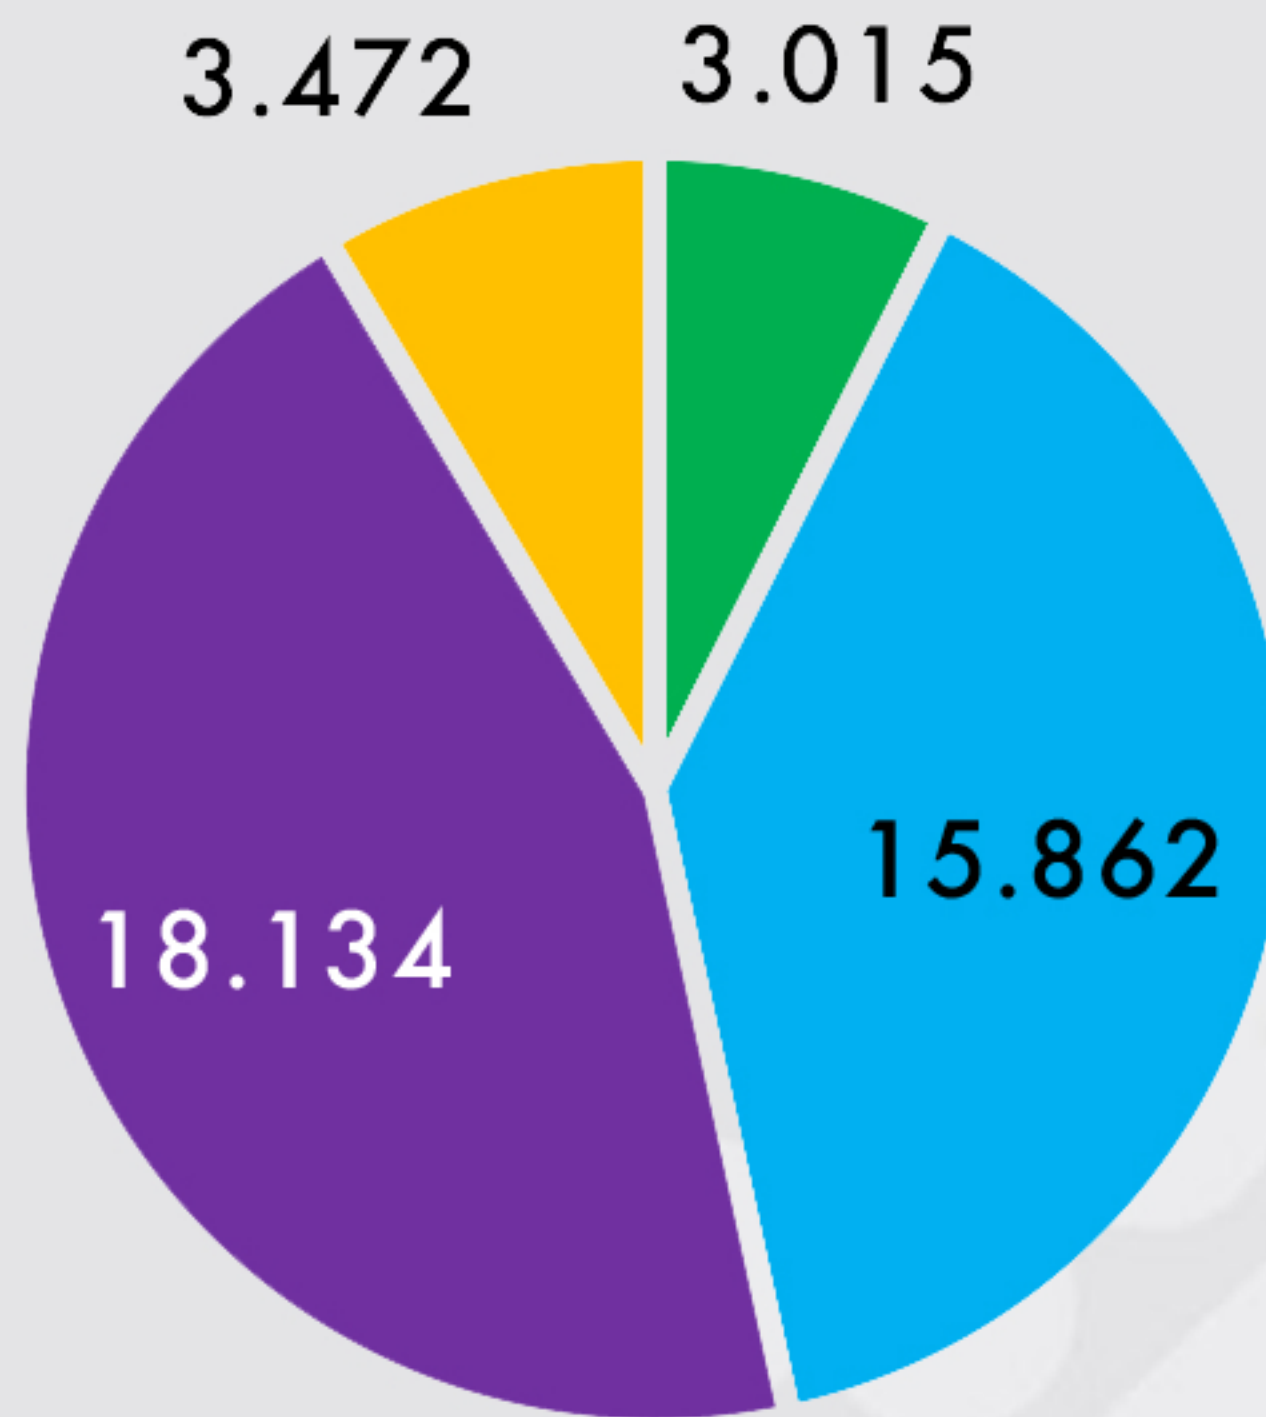

AYUNTAMIENTO

Soria

Servicio Municipal de Deportes
Memoria 2016

356.575

Entradas registradas en las instalaciones deportivas

- 147.896 Campaña Deportiva Municipal
- 68.327 Entradas por Alquiler
- 69.334 Entradas de Socio/as Abonados/as
- 71.018 Otras Entradas

ACCESO POR GÉNERO

■ MUJERES ■ HOMBRES

ACCESO POR GÉNERO Y EDAD

181.280

Entradas a las piscinas Municipales

- 92.915 Piscina Ángel Tejedor
- 72.973 Piscina Fuente del Rey
- 22.548 Piscina de la Juventud *
- 2.361 Balneario *
- 11.143 Piscina de Verano San Andrés
- 4.249 Piscina de Verano del Castillo

(*) Abierto desde 30 de Abril

VENTA DE ENTRADAS Y BONOS PISCINAS

40.505

Entradas

683

Bonos

VENTA DE ENTRADAS PISCINA POR EDAD

■ <4 AÑOS ■ 4 a 17 AÑOS ■ >18 AÑOS ■ >65 Y MINUS

48.754

Alquiler totales

- 6.903 Presenciales
- 5.134 Internet
- 3.805 Internet Padel
- 19.758 de Temporada (Uso Continuado)
- 12.902 Alquileres Campaña Deportiva
- 252 Alquileres Bono Spa

CAMPAÑA DEPORTIVA MUNICIPAL INVIERNO