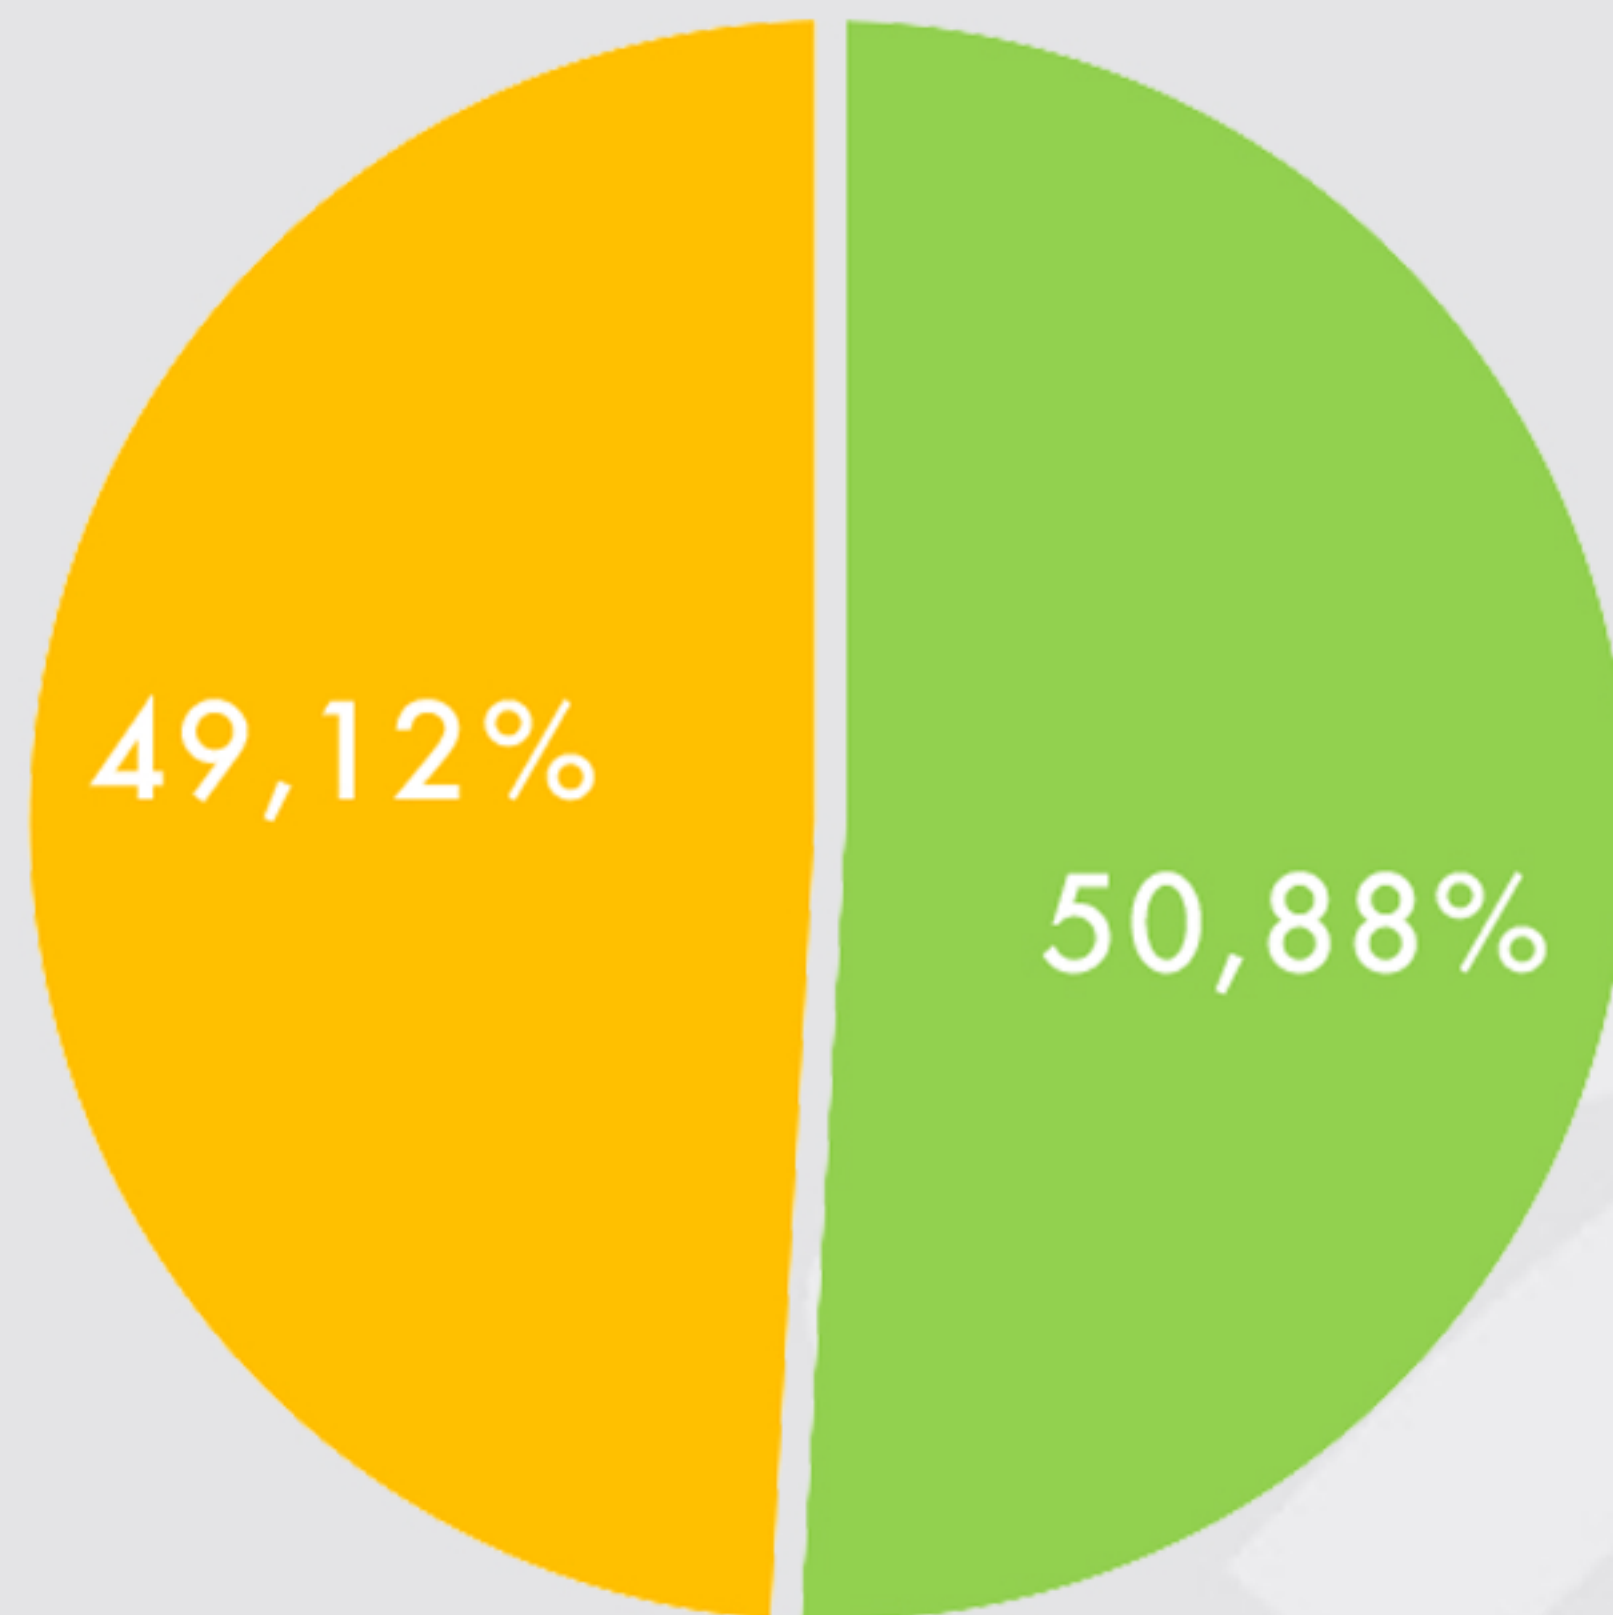

AYUNTAMIENTO

Soria

Servicio Municipal de Deportes
Memoria 2016

356.575

Entradas registradas en las instalaciones deportivas

- 147.896 Campaña Deportiva Municipal
- 68.327 Entradas por Alquiler
- 69.334 Entradas de Socio/as Abonados/as
- 71.018 Otras Entradas

ACCESO POR GÉNERO

■ MUJERES ■ HOMBRES

ACCESO POR GÉNERO Y EDAD

181.280

Entradas a las piscinas Municipales

- 92.915 Piscina Ángel Tejedor
- 72.973 Piscina Fuente del Rey
- 22.548 Piscina de la Juventud *
- 2.361 Balneario *
- 11.143 Piscina de Verano San Andrés
- 4.249 Piscina de Verano del Castillo

(*) Abierto desde 30 de Abril

VENTA DE ENTRADAS Y BONOS PISCINAS

40.505

Entradas

683

Bonos

VENTA DE ENTRADAS PISCINA POR EDAD

■ <4 AÑOS ■ 4 a 17 AÑOS ■ >18 AÑOS ■ >65 Y MINUS