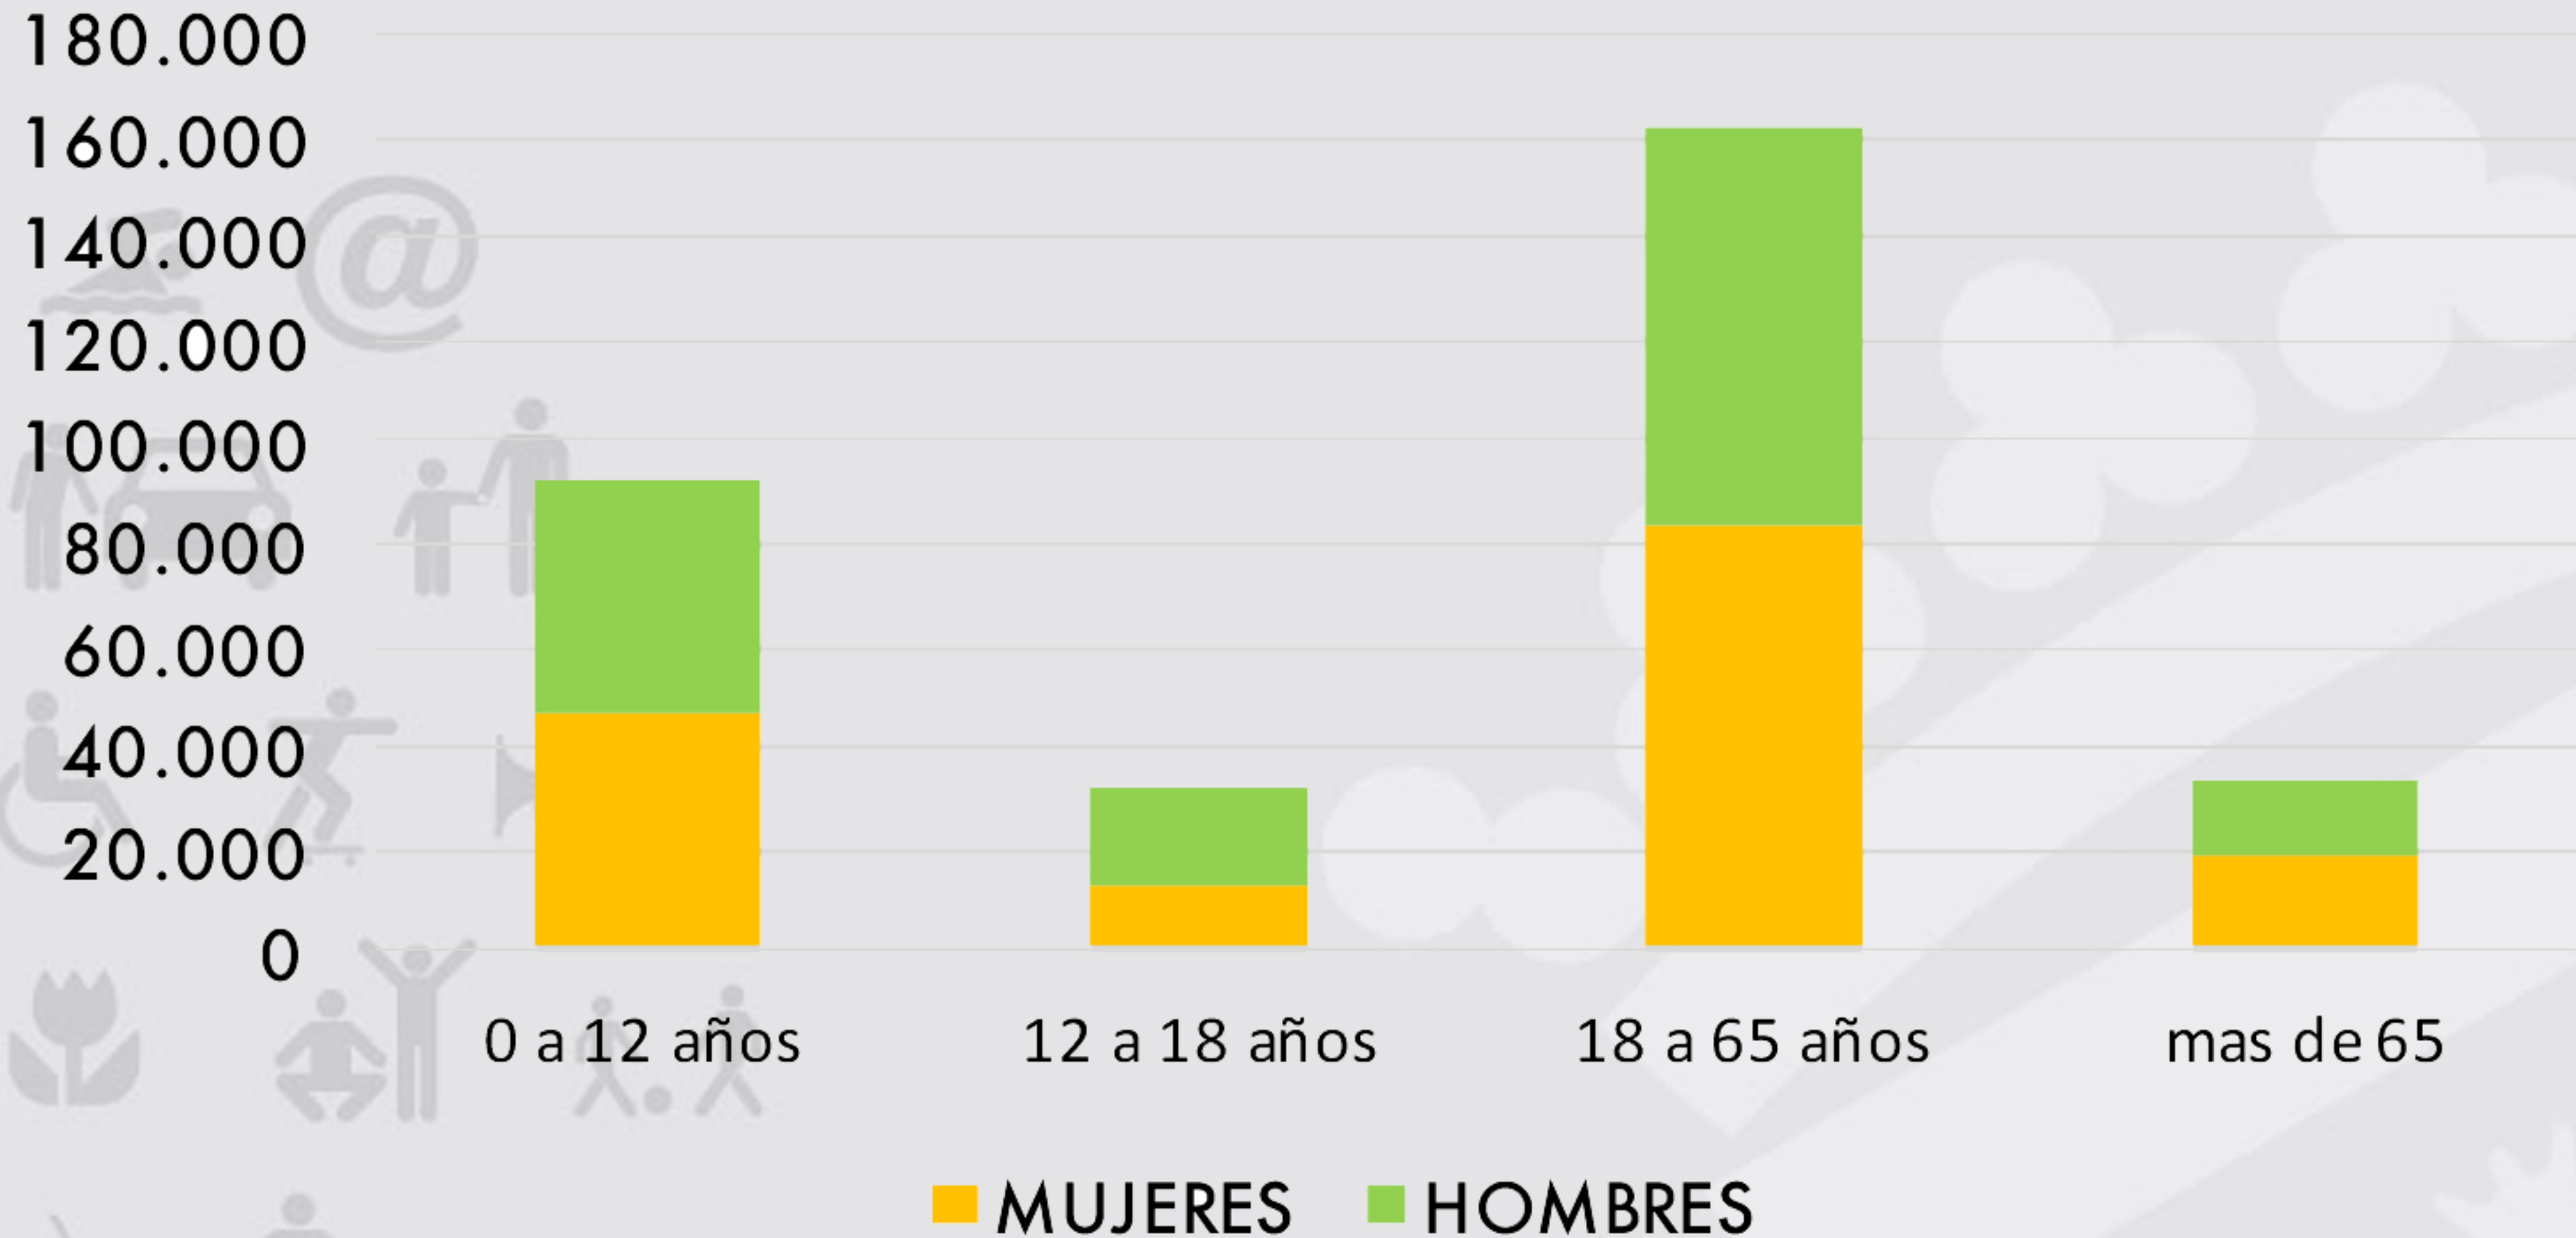

AYUNTAMIENTO

Soria

Servicio Municipal de Deportes
Memoria 2016

356.575

Entradas registradas en las instalaciones deportivas

- 147.896 Campaña Deportiva Municipal
- 68.327 Entradas por Alquiler
- 69.334 Entradas de Socio/as Abonados/as
- 71.018 Otras Entradas

ACCESO POR GÉNERO

■ MUJERES ■ HOMBRES

ACCESO POR GÉNERO Y EDAD

181.280

Entradas a las piscinas Municipales

- 92.915 Piscina Ángel Tejedor
- 72.973 Piscina Fuente del Rey
- 22.548 Piscina de la Juventud *
- 2.361 Balneario *
- 11.143 Piscina de Verano San Andrés
- 4.249 Piscina de Verano del Castillo

(*) Abierto desde 30 de Abril

VENTA DE ENTRADAS Y BONOS PISCINAS

40.505

Entradas

683

Bonos

VENTA DE ENTRADAS PISCINA POR EDAD

■ <4 AÑOS ■ 4 a 17 AÑOS ■ >18 AÑOS ■ >65 Y MINUS