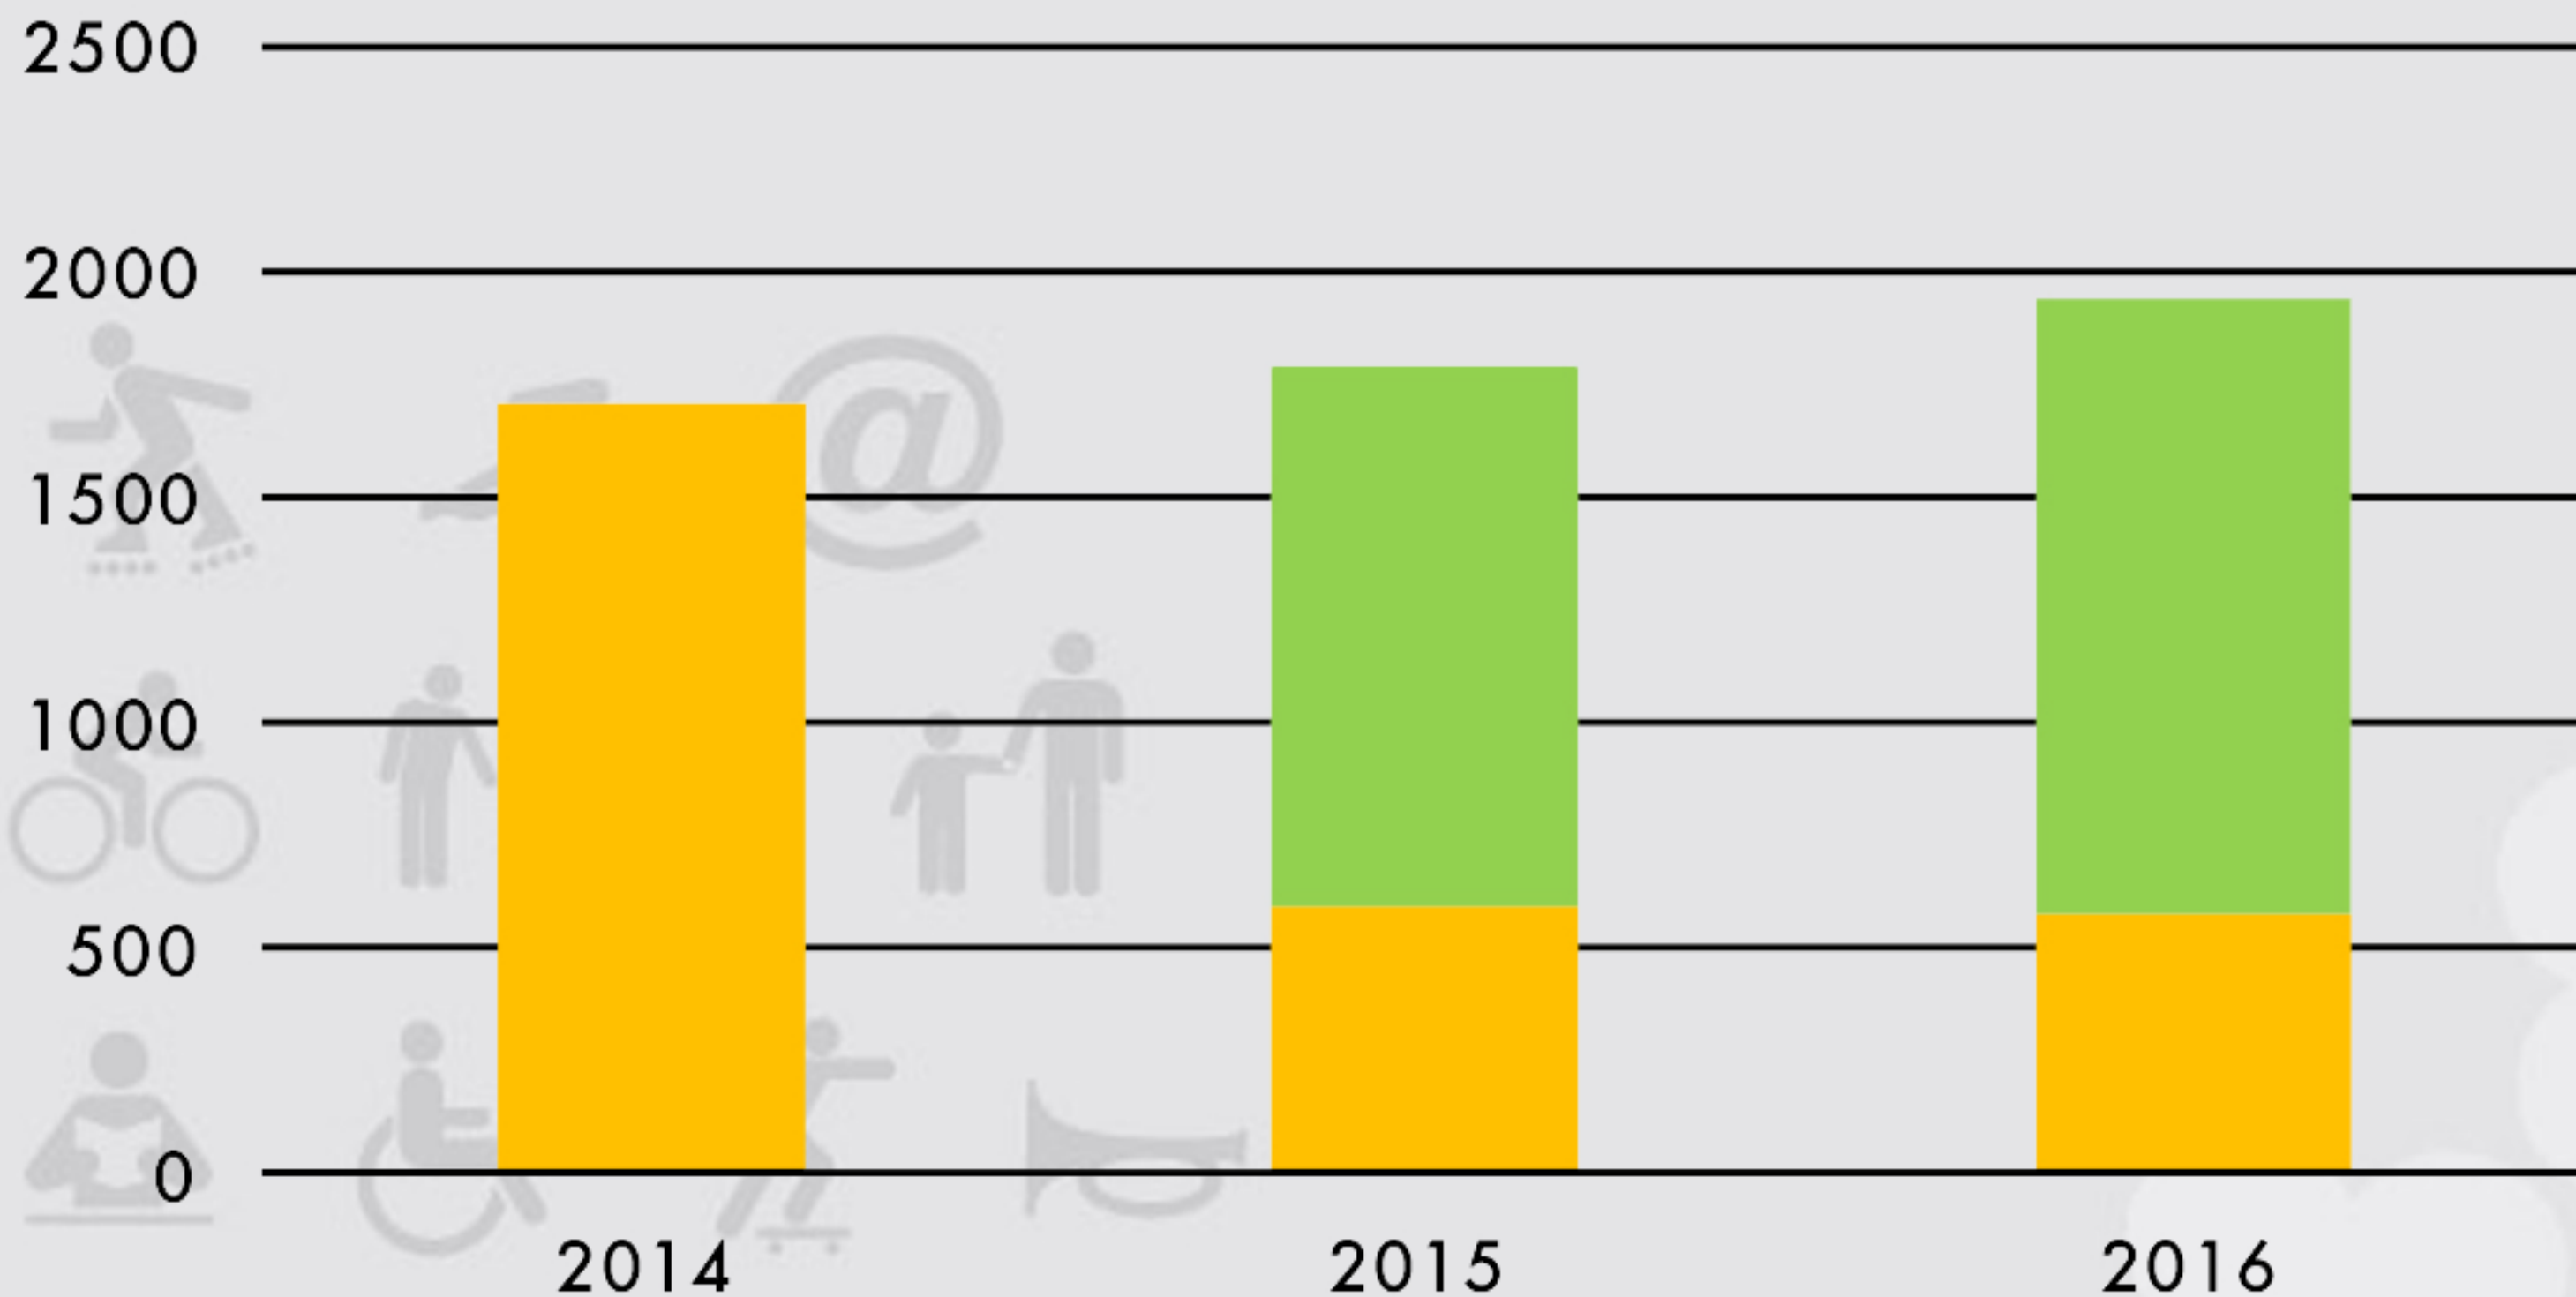

(*) Abierto desde 30 de Abril

VENTA DE ENTRADAS Y BONOS PISCINAS

40.505

Entradas

683

Bonos

VENTA DE ENTRADAS PISCINA POR EDAD

■ <4 AÑOS ■ 4 a 17 AÑOS ■ >18 AÑOS ■ >65 Y MINUS

48.754

Alquiler totales

- 6.903 Presenciales
- 5.134 Internet
- 3.805 Internet Padel
- 19.758 de Temporada (Uso Continuado)
- 12.902 Alquileres Campaña Deportiva
- 252 Alquileres Bono Spa

CAMPAÑA DEPORTIVA MUNICIPAL INVIERNO

4.068

Alumnos/as

353

Clases Abiertas

1.930
Abonados

■ ALTAS ■ RENOVACIONES

“Soria Ciudad del Deporte”