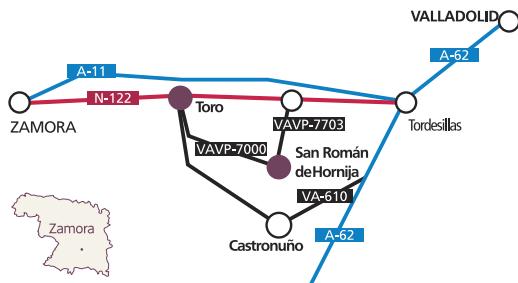

28 al 31 marzo

SORIA

Garray	Ermita de los Mártires
Ágreda	Museo de la Virgen de la Peña Iglesia de San Miguel
Molinos de Duero	Iglesia Parroquial
San Pedro Manrique	Iglesia de San Martín Obispo
Vinuesa	Iglesia Ntra. Sra. del Pino

28 a 31 marzo

CIUDADES PATRIMONIO MUNDIAL

ÁVILA

Ávila	Iglesia de San Segundo Iglesia de San Andrés Iglesia de San Martín Ermita de Ntra. Sra. De la Cabeza
-------	---

SALAMANCA

Salamanca	Iglesia de la Purísima Iglesia de San Martín
-----------	---

SEGOVIA

Segovia

Iglesia de San Millán
Iglesia del Seminario
Iglesia de San Martín
Iglesia de San Miguel
Iglesia de San Clemente

D.O. TORO

Valladolid

San Román de Hornija Iglesia de San Román

Zamora

Toro Colegiata de Santa María la Mayor
Iglesia Santo Sepulcro
Iglesia San Lorenzo el Real
Iglesia San Salvador
Iglesia San Sebastián de los Caballeros