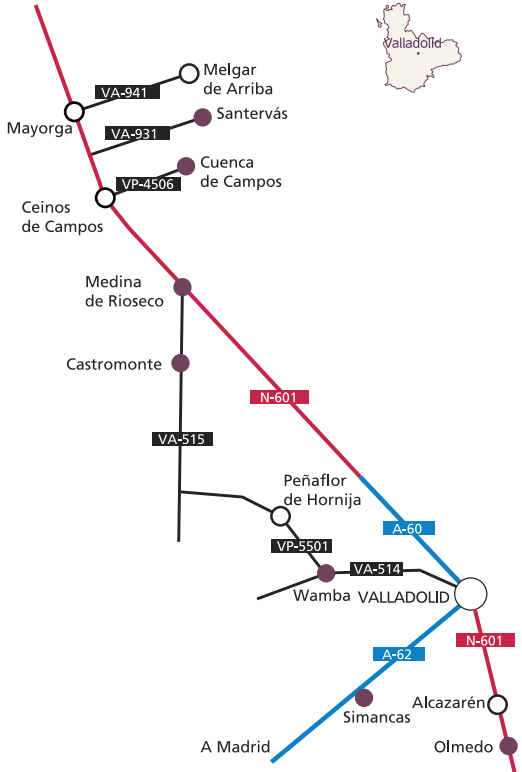

EL CAMINO DE MADRID

SEGOVIA

Coca	Iglesia de Santa María La Mayor
Martín Muñoz de las Posadas	Iglesia de la Asunción
La Granja de San Ildefonso	Iglesia de Ntra. Sra. del Rosario

A León

28 al 31 marzo

VALLADOLID