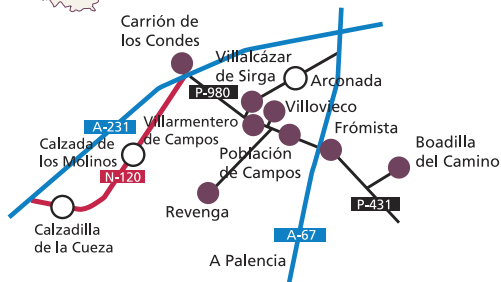

SEGOVIA

Segovia

Iglesia de San Millán
Iglesia del Seminario
Iglesia de San Martín
Iglesia de San Miguel
Iglesia de San Clemente

D.O. TORO

Valladolid

San Román de Hornija Iglesia de San Román

Zamora

Toro Colegiata de Santa María la Mayor
Iglesia Santo Sepulcro
Iglesia San Lorenzo el Real
Iglesia San Salvador
Iglesia San Sebastián de los Caballeros

Patronato de Turismo de Zamora- Ayuntamiento Toro
Del 23 al 30 de marzo:
10:00 a 14:00
16:00 a 18:30
Del 31 de marzo al 1 de abril:
10:30 a 14:00
17:00 a 19:30

Apertura de Diputación de Palencia

PALENCIA

Frómista Iglesia de San Pedro
Villalcázar de Sirga Ermita de Ntra. Sra. del Río
Iglesia de Santa María la Blanca
Carrión de los Condes Iglesia de Ntra. Sra. de Belén
Monasterio de Santa Clara Isabel (Iglesia)
Monasterio de Santa Clara Isabel (Museo)
Ermita de la Santa Cruz
Iglesia de Santa María

Boadilla del Camino Parroquia Sta. María de la Asunción
Población de Campos Parroquia Santa María Magdalena
Villovieco Parroquia Santa María
Revenga Parroquia San Lorenzo
Villarmentero de Campos Parroquia San Martín de Tours

EL CAMINO DE SANTIAGO FRANCÉS

BURGOS

Hontanas Iglesia de la Inmaculada
Castrojeriz Iglesia de Ntra. Sra. del Manzano
Iglesia de San Juan Bautista