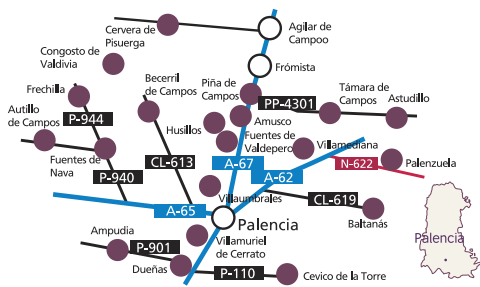

VALLADOLID

Aguilar de Campos	Iglesia de Santa María Iglesia de San Andrés	
Castromonte	Iglesia Concepción de Ntra. Sra.	28 al 31 marzo
Cigales	Iglesia de Santiago Apostol	
Corcos del Valle	Iglesia de Santa María la Mayor	28 al 31 marzo
Cuenca de Campos	Iglesia de Santos Justo y Pastor	
Mayorga	Ermita Santo Toribio Iglesia el Salvador	
Medina de Rioseco	Iglesia de Santa María Iglesia de Santiago	
Mota del Marqués	Iglesia de Santa Maria de Tours	
Mucientes	Iglesia de San Pedro Apóstol	28 al 31 marzo
Pedrosa del Rey	Iglesia de San Miguel	
San Cebrián de Mazote	Iglesia de San Cipriano	
Santervás	Iglesia de los Santos Gervasio y Protasio	
Simancas	Iglesia El Salvador	
Tiedra	Ermita Ntra. Sra. de Tiedra Vieja	
Tordesillas	Iglesia de Santa María Iglesia de San Pedro	
Trigueros del Valle	Iglesia de San Miguel Arcángel	28 al 31 marzo
Villabrágima	Iglesia de Santa María	
Villavencio de los Caballeros	Iglesia de San Pedro Iglesia de Santa María	
Wamba	Iglesia de Santa María	
Zaragoza	Iglesia de San Pedro Apóstol	

PALENCIA

Amusco	Iglesia de San Pedro
Cevico de la Torre	Iglesia de San Martín
Baltanás	Iglesia de San Millán
Congosto de Valdavia	Iglesia de Sta. Mª de Palacios
Villaumbrales	Iglesia de San Juan
Ampudia	Iglesia de San Miguel
Astudillo	Iglesia de Santa Eugenia
Autilla de Campos	Iglesia de Santa Eufemia
Beceril de Campos	Iglesia de Santa Eugenia
Cervera de Pisuerga	Iglesia de Ntra. Sra. de la Asunción
Dueñas	Iglesia de Santa María
Frechilla	Iglesia de Santa María
Fuentes de Nava	Iglesia de San Pedro
Fuentes de Valdepero	Iglesia de Ntra. Sra. de la Antigua
Husillos	Iglesia de Santa María
Palenzuela	Iglesia de San Juan
Piña de Campos	Iglesia de San Miguel
Támara de Campos	Iglesia de San Hipólito
Villamediana	Iglesia de Santa Columba
Villamuriel de Cerrato	Iglesia de Santa María