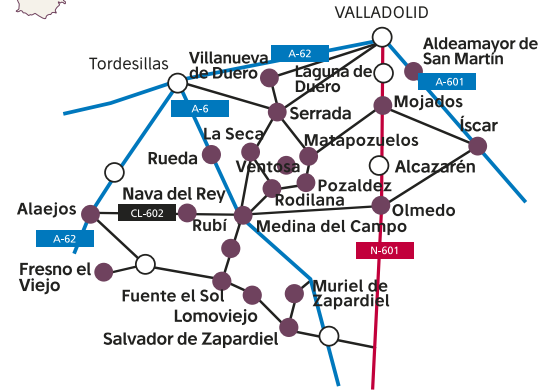

10 SORIA NORTE

11 CIUDADES PATRIMONIO MUNDIAL

12 D.O. TORO

13 EL CAMINO DE SANTIAGO FRANCÉS

14 EL CAMINO DE MADRID

15 EL CAMINO MOZÁRABE SANABRÉS

16 ROMÁNICO ZAMORANO

Colegiata de San Isidoro.
León

ABRIMOS EN SEMANA SANTA

DESCUBRE EL LUGAR QUE MEJOR COMBINA
PATRIMONIO CULTURAL Y ARTE

MUDÉJAR AL SUR DEL DUERO

ÁVILA

Fontiveros	Iglesia de San Cipriano Iglesia de San Juan de la Cruz
Arévalo	Iglesia de San Miguel Iglesia de Santa María Iglesia de El Salvador Iglesia de San Juan Bautista Iglesia de San Martín

Madrigal de las Altas Torres Iglesia de Santa María del Castillo

SALAMANCA

Alba de Tormes	Iglesia de San Juan
Macotera	Iglesia de Ntra. Sra. del Castillo
Santiago de la Puebla	Iglesia de Santiago Apóstol
Villoria	Iglesia de San Pedro

SEGOVIA

Cuéllar Iglesia de San Miguel
Iglesia de San Andrés
Iglesia de Santa María de la Cuesta

Sangarcía Iglesia de San Bartolomé

Samboal Iglesia de San Baudillo

VALLADOLID

Alaejos	Iglesia de San Pedro	
Aldeamayor de San Martín	Iglesia de San Martín de Tours	
Fresno el Viejo	Iglesia de San Juan Bautista	
Fuente el Sol	Iglesia de San Juan Bautista	28 al 31 marzo
Íscar	Iglesia de Santa M ^a de los Mártires	
La Seca	Iglesia de Sta. M ^a de la Asunción	28 al 31 marzo
Lomoviejo	Iglesia Asunción de Ntra. Sra.	
Matapozuelos	Iglesia de Santa M ^a Magdalena	
Medina del Campo	Iglesia de Santiago Iglesia de San Miguel Arcángel Colegiata de San Antolín	
Mojados	Colegiata de Santa M ^a de la Asunción	28 al 31 marzo
Muriel de Zapardiel	Colegiata de Santa M ^a del Castillo	
Nava del Rey	Iglesia de Santo Juanes	
Olmedo	Iglesia de Santa María Iglesia de San Miguel	
Pozaldez	Iglesia de Santa María	28 al 31 marzo