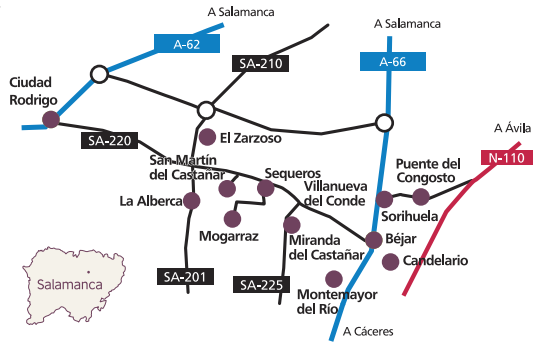

SEGOVIA

Cuéllar Iglesia de San Miguel
Iglesia de San Andrés
Iglesia de Santa María de la Cuesta

Sangarcía Iglesia de San Bartolomé

Samboal Iglesia de San Baudillo

VALLADOLID

Alaejos	Iglesia de San Pedro	
Aldeamayor de San Martín	Iglesia de San Martín de Tours	
Fresno el Viejo	Iglesia de San Juan Bautista	
Fuente el Sol	Iglesia de San Juan Bautista	28 al 31 marzo
Íscar	Iglesia de Santa M ^a de los Mártires	
La Seca	Iglesia de Sta. M ^a de la Asunción	28 al 31 marzo
Lomoviejo	Iglesia Asunción de Ntra. Sra.	
Matapozuelos	Iglesia de Santa M ^a Magdalena	
Medina del Campo	Iglesia de Santiago Iglesia de San Miguel Arcángel Colegiata de San Antolín	
Mojados	Colegiata de Santa M ^a de la Asunción	28 al 31 marzo
Muriel de Zapardiel	Colegiata de Santa M ^a del Castillo	
Nava del Rey	Iglesia de Santo Juanes	
Olmedo	Iglesia de Santa María Iglesia de San Miguel	
Pozaldez	Iglesia de Santa María	28 al 31 marzo

Rodilana	Iglesia de San Juan Bautista	28 al 31 marzo
Rubí de Bracamonte	Iglesia de Santa M ^a del Castillo	
Rueda	Iglesia de la Asunción de Ntra. Sra.	
Salvador de Zapardiel	Iglesia de la Invección de la Santa Cruz	
Serrada	Parroquia de San pedro Apóstol	
Ventosa de la Cuesta	Iglesia de Sta. M ^a de la Asunción	28 al 31 marzo
Villanueva de Duero	Iglesia Visitación de Ntra. Sra.	