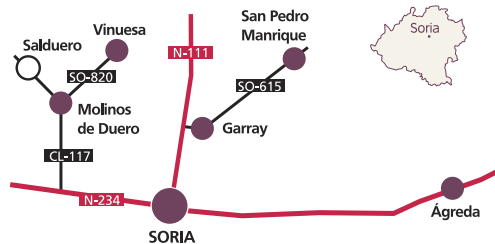

SORIA

Alcozar	Iglesia Parroquial
Almazán	Iglesia de San Miguel Iglesia de Santa María del Campanario
Bocigas de Perales	Iglesia de San Pedro Apóstol
Caracena	Iglesia de San Pedro Apóstol
Fuentearmegil	Iglesia de San Andrés
Gormaz	Ermita de San Miguel de Gormaz
La Aguilera	Iglesia de San Martín
Osmá	Iglesia de Santa Cristina
Los Llanosos	Iglesia de Ntra. Sra. de la Asunción
Retortillo	Iglesia Parroquial de San Pedro
San Leonardo de Yagüe	Iglesia de San Leonardo Abad
Fuensaúco	Iglesia de Ntra. Sra. de los Ángeles
Soria	Iglesia de San Juan de Rabaneda Iglesia Ntra. Sra. del Espino Catedral de San Pedro
Morón de Almazán	Iglesia de la Asunción de Ntra. Sra.
Abanco	Iglesia de San Pedro
Brías	Iglesia de San Juan Bautista
Villasayas	Iglesia de la Asunción de Ntra. Sra.
Hinojosa del Campo	Iglesia de Ntra. Sra. de la Asunción
Matanza de Soria	Iglesia de San Juan Bautista

28 al 31 marzo

SORIA

Garray	Ermita de los Mártires
Ágreda	Museo de la Virgen de la Peña Iglesia de San Miguel
Molinos de Duero	Iglesia Parroquial
San Pedro Manrique	Iglesia de San Martín Obispo
Vinuesa	Iglesia Ntra. Sra. del Pino

28 a 31 marzo

CIUDADES PATRIMONIO MUNDIAL

ÁVILA

Ávila	Iglesia de San Segundo Iglesia de San Andrés Iglesia de San Martín Ermita de Ntra. Sra. De la Cabeza

SALAMANCA

Salamanca	Iglesia de la Purísima Iglesia de San Martín