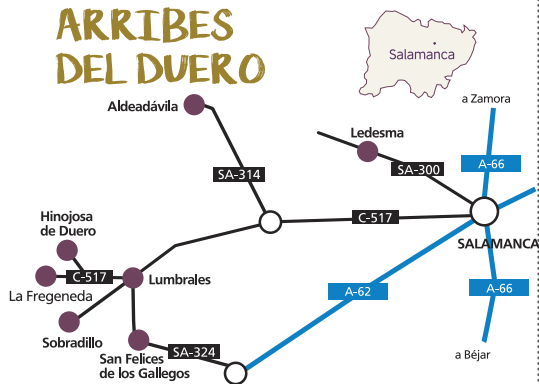

ARRIBES DEL DUERO

SALAMANCA

Aldeadávila	Iglesia del Salvador
Ledesma	Iglesia de Santa María la Mayor
San Felices de los Gallegos	Iglesia de Ntra. Sta. entre dos Álamos Iglesia Conventual de la Pasión MM. Agustinas
Hinojosa de Duero	Iglesia de San Pedro Apóstol
Sobradillo	Iglesia de Santiago Apóstol
Lumbrales	Iglesia Ntra. Sra. de la Asunción
La Fregeneda	Iglesia Parroquial de San Marcos