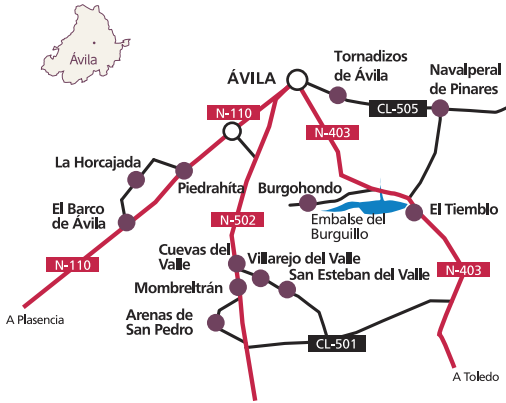

SIERRAS DEL SUR

ÁVILA

San Esteban del Valle	Iglesia de San Esteban Protomártir	
Villarejo del Valle	Iglesia de San Bartolomé	
Arenas de San Pedro	Iglesia de la Asunción de Ntra. Sra.	
Cuevas del Valle	Iglesia de la Natividad de Ntra. Sra.	
Piedrahíta	Iglesia de Santa María la Mayor	
Burgohondo	Iglesia de la Asunción de Ntra. Sra.	
El Barco de Ávila	Iglesia de la Asunción de Ntra. Sra.	
El Tiemblo	Iglesia de la Asunción de Ntra. Sra.	
La Horcajada	Iglesia de la Asunción de Ntra. Sra.	
Navalperal de Pinares	Iglesia de Ntra. Sra. de la Asunción	
Tornadizos de Ávila	Iglesia de San Miguel Arcángel	
Mombreltrán	Iglesia de San Juan Bautista