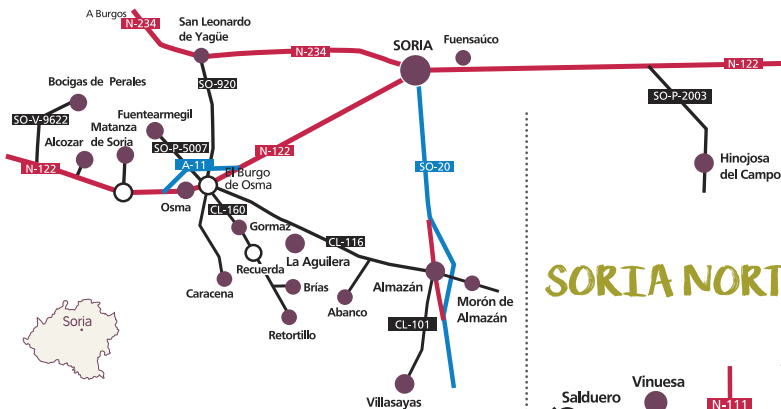

SORIA NORTE