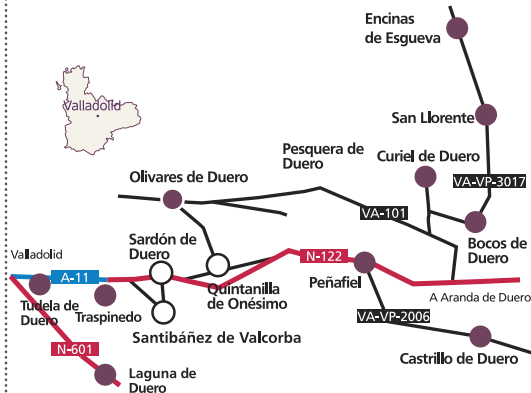

SEGOVIA

Sacramenia	Iglesia de San Martín Iglesia de Santa Marina
Cuevas de Provanco	Iglesia de la Vera Cruz
Laguna de Contreras	Iglesia de la Asunción
Aldeasoña	Iglesia de Sta. M ^a Magdalena
Fuenteso	Iglesia de San Pedro
Fuentidueña	Iglesia de San Miguel Arcángel

28 al 31 marzo

SORIA

Castillejo de Robledo	Iglesia de la Asunción
Rejas de San Esteban	Iglesia de San Martín Iglesia de San Ginés
Langa de Duero	Iglesia de San Miguel Arcángel
San Esteban de Gormaz	Iglesia de San Esteban Protomártir