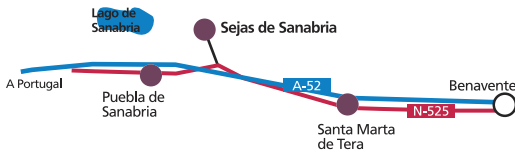

EL CAMINO DE MADRID

SEGOVIA

Coca	Iglesia de Santa María La Mayor
Martín Muñoz de las Posadas	Iglesia de la Asunción
La Granja de San Ildefonso	Iglesia de Ntra. Sra. del Rosario

A León

28 al 31 marzo

VALLADOLID

Simancas	Iglesia El Salvador
Wamba	Iglesia de Santa María
Castromonte	Iglesia Concepción de Ntra. Sra. 28 al 31 marzo
Medina de Rioseco	Iglesia de Santa María Iglesia de Santiago
Santervás	Iglesia Santos Gervasio y Protasio
Olmedo	Iglesia de Santa María de Castillo Iglesia de San Miguel
Cuenca de Campos	Iglesia de Santos Justo y Pastor

EL CAMINO MOZÁRABE SANABRÉS

ZAMORA

Sejas de Sanabria	Iglesia de Ntra Sra. de la Calle
Puebla de Sanabria	Iglesia de San Francisco Iglesia Ntra. Sra. del Azogue

Patronato de Turismo de Zamora
Del 23 al 31 de marzo. De:
11:00h a 14:00h
17:00h a 20:00h