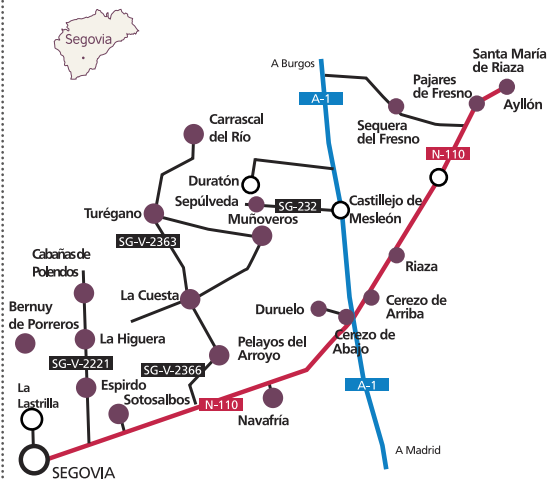

LEÓN

Vallecillo	Iglesia San Pedro Apóstol	Asociación cultural Baile de Scapa 11:00h a 13:00h y 17:00h a 19:00h
Gordaliza del Pino	Iglesia de Ntra. Sra. de Arbas	Asociación cultural Baile de Scapa 11:00h a 14:00h y 17:00h a 20:00h
Villaselán	Iglesia de San Facundo y San Primitivo	
Cistierna	Iglesia de Cristo Rey	
Yugueros	Iglesia de El Salvador	Asociación cultural Baile de Scapa
Sahagún	Capilla Jesús Nazareno	
Joara	Iglesia de San Andrés	12:00h a 14:00h y 17:00h a 20:00h
Celada de Cea	Iglesia de los Santos Niños Justo y Pastor	
Valdescapa	Iglesia de San Andrés	
Valdaveda	Iglesia de San Julián y Santa Basilia	Asociación cultural Baile de Scapa 12:00h a 14:00h y 17:00h a 19:00h

ROMÁNICO SUR

SEGOVIA

La Cuesta	Iglesia de San Cristobal	
Pelayos de Arroyo	Iglesia de San Vicente Mártir	
La Higuera	Iglesia de Santo Tomás	
Santa María de Riaza	Iglesia de la Natividad	
Turégano	Iglesia de Santiago	
Sotosalbos	Iglesia de San Miguel Arcángel	
Navafria	Iglesia de San Lorenzo	
Riaza	Iglesia de Ntra. Sra. del Manto	
Ayllón	Iglesia de Santa María la Mayor	
Sequera del Fresno	Iglesia de la Asunción	
Muñoveros	Iglesia de San Félix Mártir	28 al 31 marzo
Duruelo	Iglesia de la Natividad	
Cerezo de Arriba	Iglesia de San Juan Bautista	
Sepúlveda	Iglesia del Salvador Iglesia de la Virgen de la Peña Iglesia de San Bartolomé	
Carrascal del Río	Ermita de San Frutos	
Bernuy de Porreros	Iglesia de Santiago Apóstol	
Cabañas de Polendos	Iglesia de San Lorenzo mártir	
Espirido	Iglesia de San Pedro Apóstol	28 al 31 marzo
Cerezo de Abajo	Iglesia de San Román