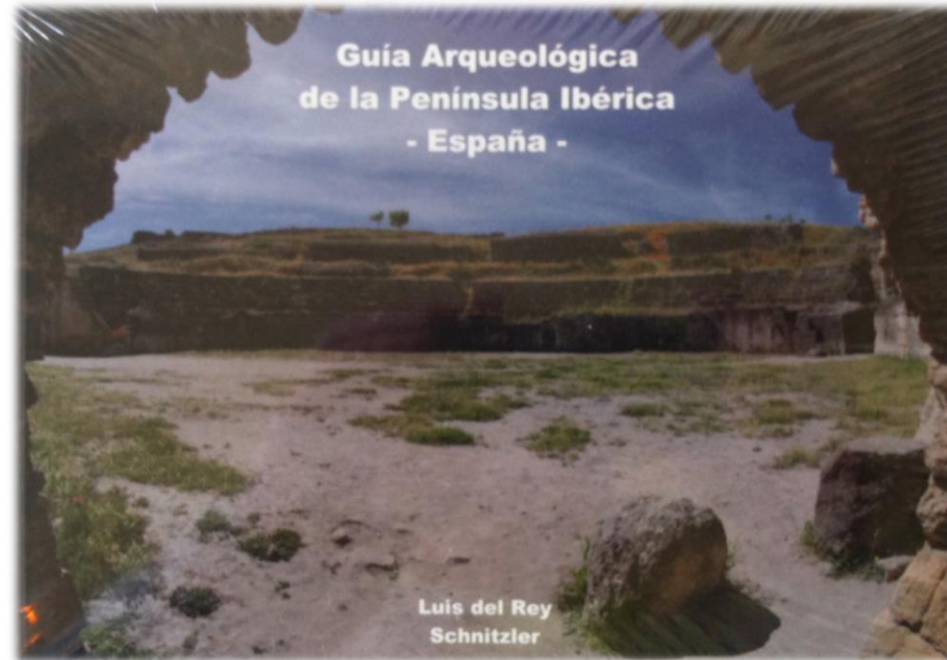

[www.villaromanaladehesa.es](http://www.villaromanaladehesa.es)

Diputación  
de Soria

SORIANAM  
MUSEUM

3

MAGNA  
MATER

M

¿En qué año se hizo la presentación de la Guía Arqueológica de la Península Ibérica-España, por Luis del Rey Schnitzler?