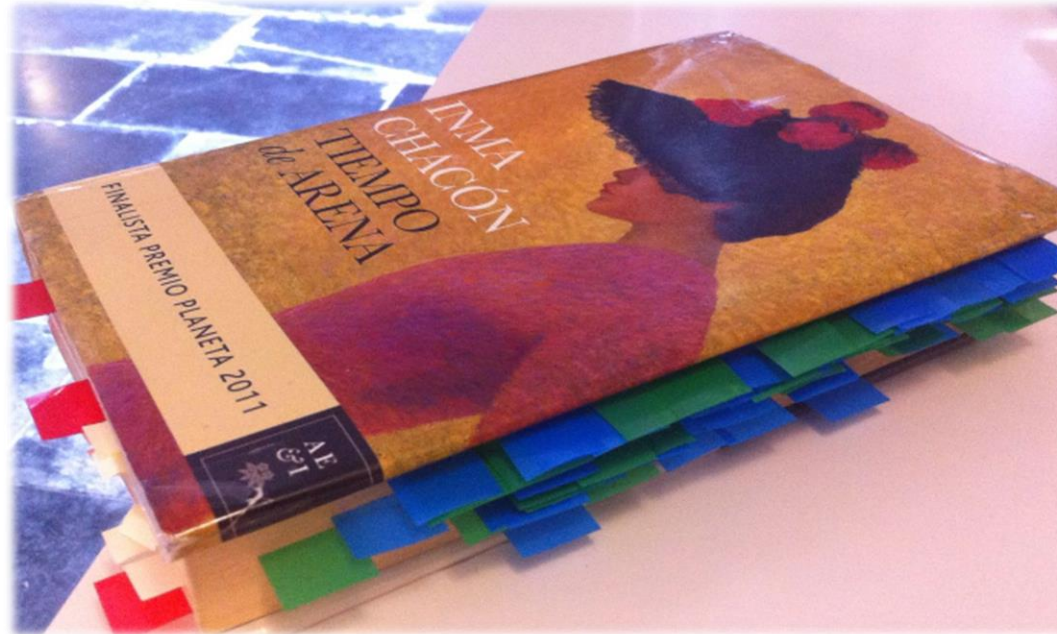

3

MUSEO
PROVINCIAL
DEL TRAJE
POPULAR

¿Con motivo de qué exposición se realizaron actividades en torno a la novela “Tiempo de arena” de Inma Chacón?

Diputación
de Soria

www.museotrajepopularsoriano.es

SORIAM
MUSEUM